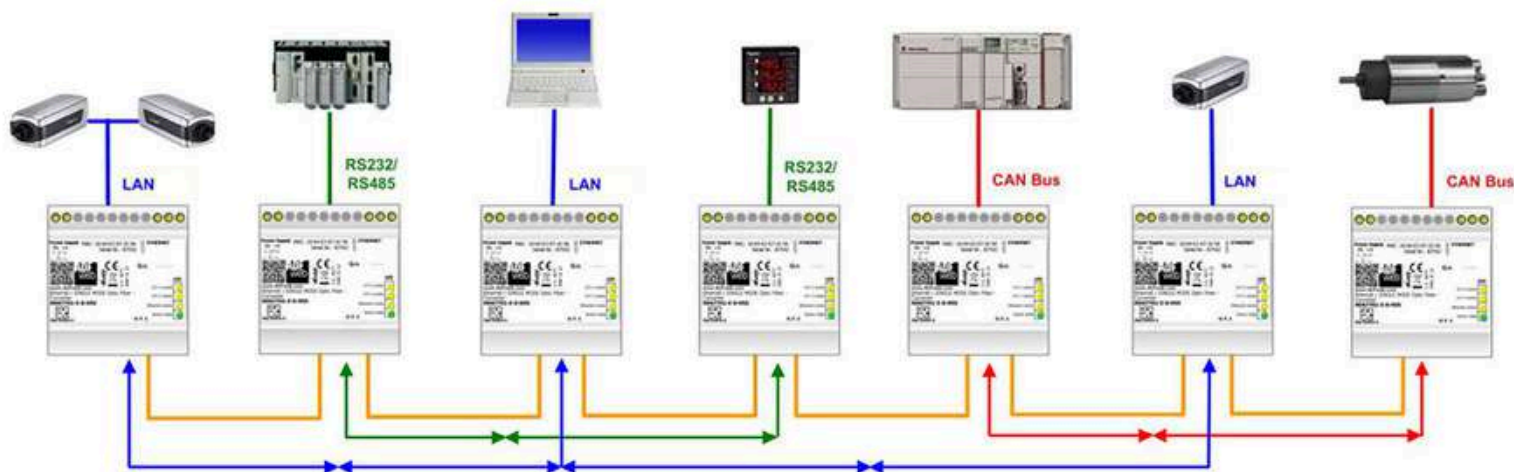

BEZPIECZNE POŁĄCZENIA SYSTEMÓW MAGISTRALI DLA PRZEMYSŁU I AUTOMATYKI BUDYNKOWEJ

Adfweb tworzy urządzenia ukierunkowane pod faktyczne wymagania aplikacji klientów lub istniejących systemów magistrali. Dlatego serie tych urządzeń zostały opracowane jako elastyczne i indywidualne.

Mnogość interfejsów, projektów i aplikacji dostępnych na rynku jest objęta szeroką gamą bramek i konwerterów. Standardy takie jak BACnet, M-Bus, KNX, Profinet, Profibus, Modbus TCP/RTU, które zostały wypróbowane i przetestowane miliony razy na całym świecie, można szybko i łatwo łączyć w sieć lub łączyć ze sobą.

Dzięki różnym wzorom bramy i konwertery nadają, się do każdego miejsca instalacji. Modułowa struktura oprogramowania układowego zapewnia standardowe funkcje, które można bardzo elastycznie dostosować do specjalnych potrzeb aplikacji. Proponowane konwertery i bramki są kompatybilne z interfejsami wiodących światowych producentów i organizacji autobusowych.