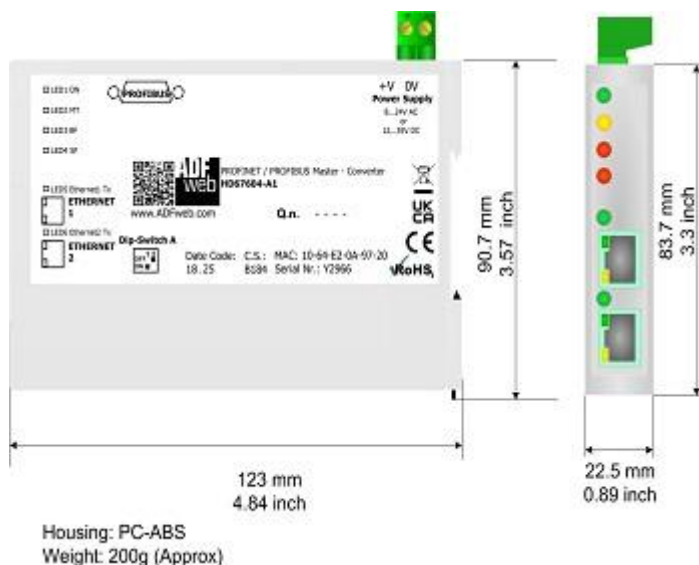

## HD67604-A1

### PROFINET / PROFIBUS Master - Konwerter

(Wewnętrzny przełącznik Ethernet do połączeń wejściowych/wyjściowych,  
Typ obudowy: A, Złącza zaciskowe)

<b>Dane techniczne:</b>	
<b>Porty:</b>	1xPROFIBUS; 2xEthernet
<b>Protokół PROFIBUS</b>	Master PROFIBUS
<b>Protokół Ethernet</b>	PROFINET
<b>Szybkości transmisji danych PROFIBUS</b>	Do 6 Mb/s
<b>Szybkości transmisji danych PROFINET</b>	Automatyczne wykrywanie 10/100 Base-T
<b>Złącze PROFIBUS</b>	D-SUB9 żeński
<b>Złącze PROFINET</b>	RJ45
<b>Zasilacz</b>	8..24 V prądu przemiennego; 12..35 V prądu stałego
<b>Temperatura pracy</b>	-40° do +85° (-40°F do +185°F)
<b>Wymiary</b>	120x23x107 (Gł. x Szer. x Wys.)
<b>Waga</b>	około 200 g
<b>Mocowanie mechaniczne</b>	Montaż na szynie DIN 35 mm
<b>Oprogramowanie</b>	SW67604
<b>KOD ZAMÓWIENIA:</b>	HD67604-A1